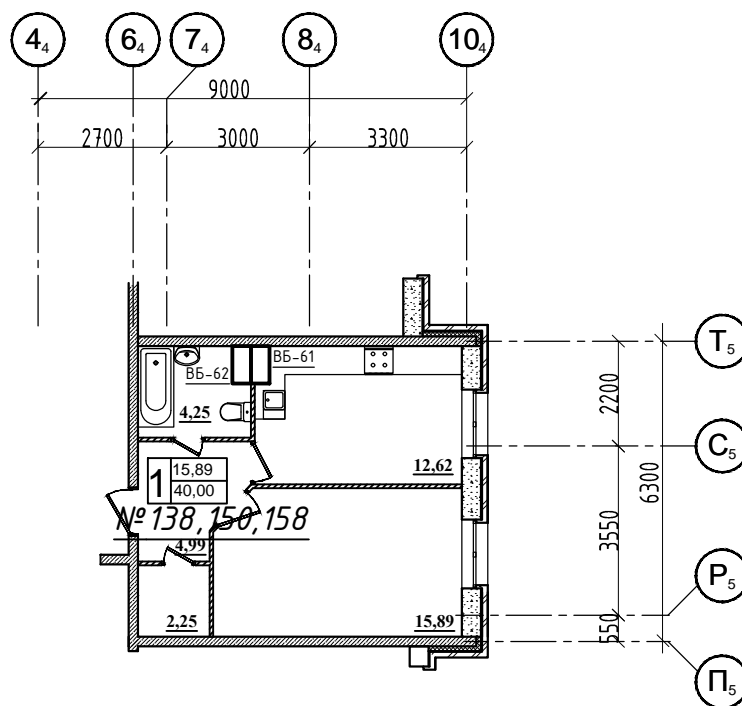

1-но КОМНАТНАЯ КВАРТИРА

Общая площадь - 66,28 кв.м.

Жилая площадь - 21,19 кв.м.

1-но КОМНАТНАЯ КВАРТИРА

Общая площадь - 66,28 кв.м.

Жилая площадь - 21,19 кв.м.

1-но КОМНАТНАЯ КВАРТИРА

Общая площадь - 40,00 кв.м.

Жилая площадь - 15,89 кв.м.

1-но КОМНАТНАЯ КВАРТИРА

Общая площадь - 69,55 кв.м.

Жилая площадь - 21,12 кв.м.