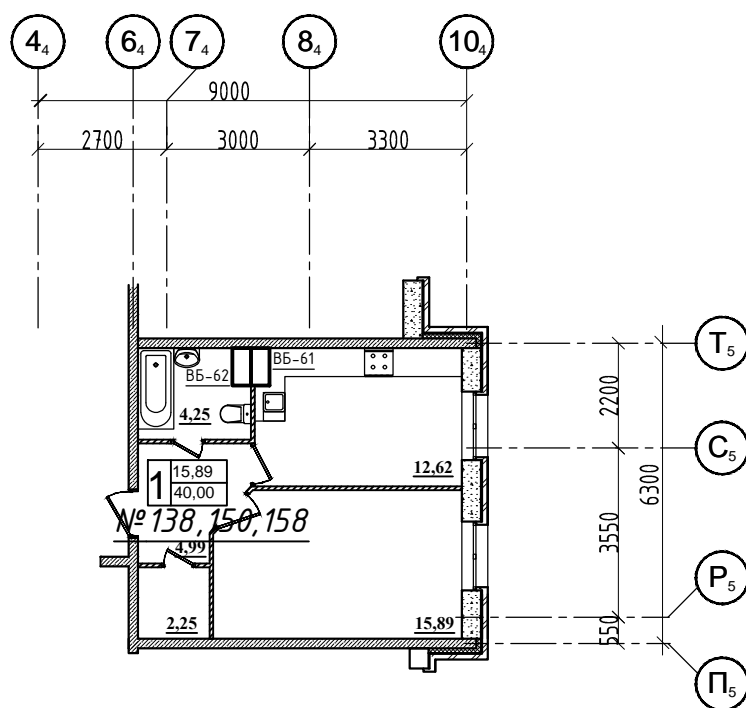

1-но КОМНАТНАЯ КВАРТИРА

Общая площадь - 66,28 кв.м.

Жилая площадь - 21,19 кв.м.

1-но КОМНАТНАЯ КВАРТИРА

Общая площадь - 66,28 кв.м.

Жилая площадь - 21,19 кв.м.

1-но КОМНАТНАЯ КВАРТИРА

Общая площадь - 40,00 кв.м.

Жилая площадь - 15,89 кв.м.

1-но КОМНАТНАЯ КВАРТИРА

Общая площадь - 69,55 кв.м.

Жилая площадь - 21,12 кв.м.