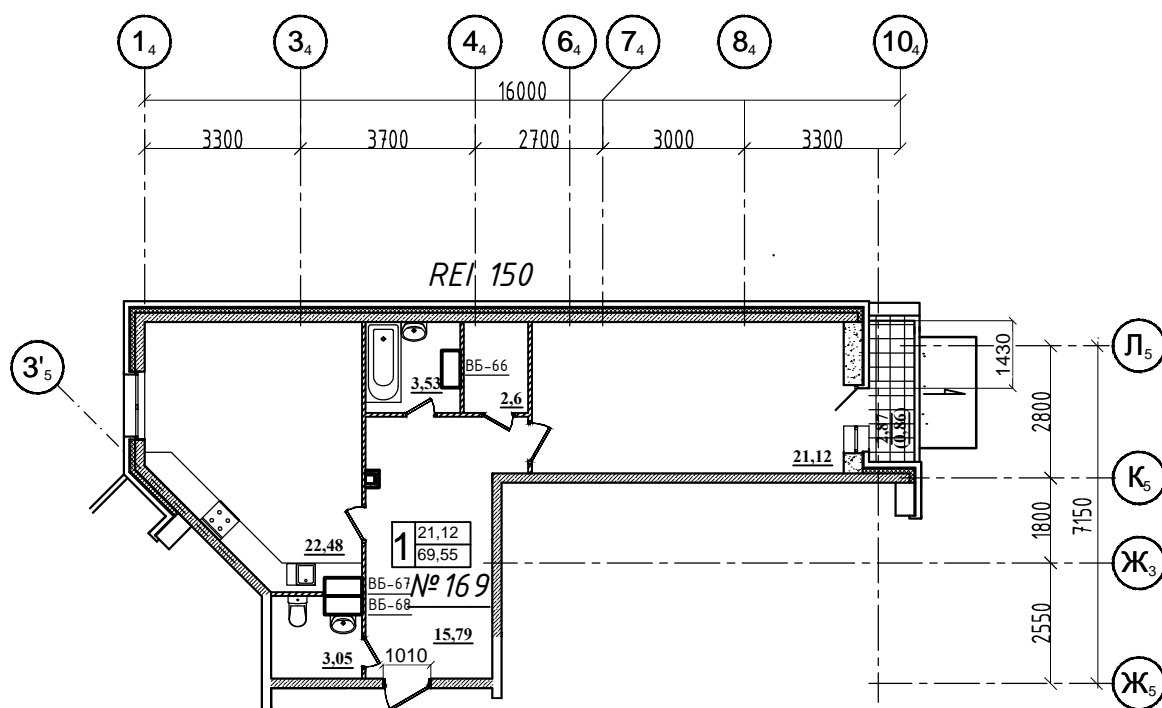

1-но КОМНАТНАЯ КВАРТИРА

Общая площадь - 66,28 кв.м.

Жилая площадь - 21,19 кв.м.

1-но КОМНАТНАЯ КВАРТИРА

Общая площадь - 66,28 кв.м.

Жилая площадь - 21,19 кв.м.

1-но КОМНАТНАЯ КВАРТИРА

Общая площадь - 40,00 кв.м.

Жилая площадь - 15,89 кв.м.

1-но КОМНАТНАЯ КВАРТИРА

Общая площадь - 69,55 кв.м.

Жилая площадь - 21,12 кв.м.