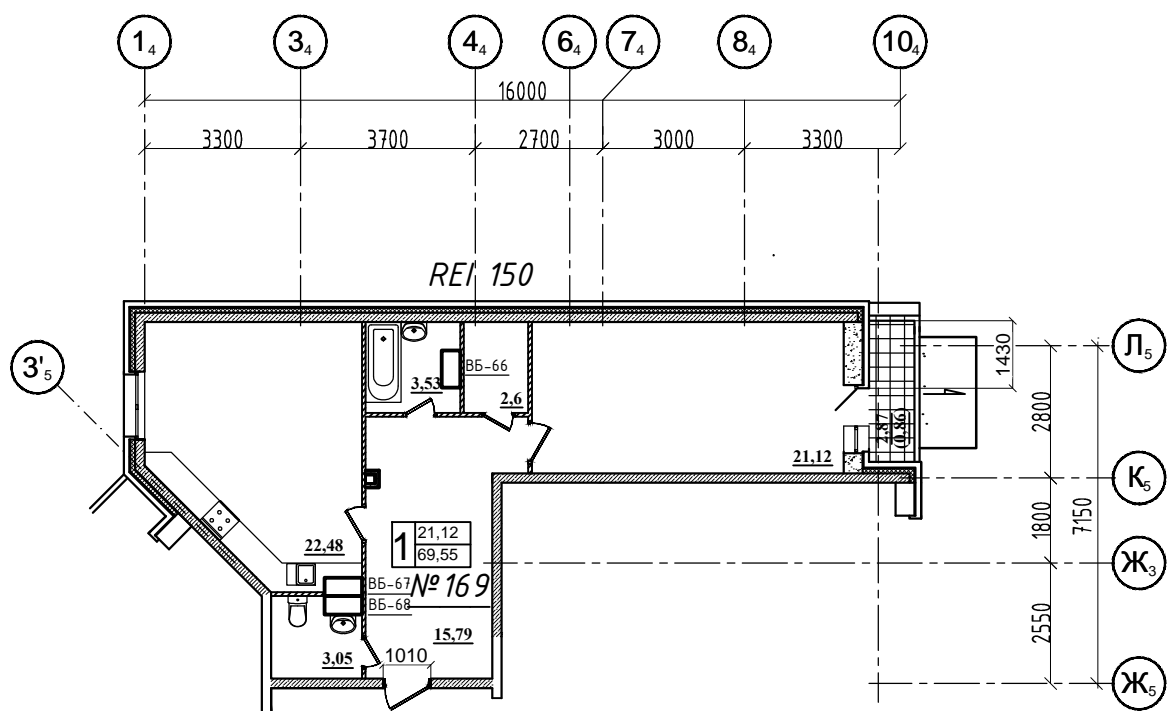

1-но КОМНАТНАЯ КВАРТИРА

Общая площадь - 66,28 кв.м.

Жилая площадь - 21,19 кв.м.

1-но КОМНАТНАЯ КВАРТИРА

Общая площадь - 66,28 кв.м.

Жилая площадь - 21,19 кв.м.

1-но КОМНАТНАЯ КВАРТИРА

Общая площадь - 40,00 кв.м.

Жилая площадь - 15,89 кв.м.

1-но КОМНАТНАЯ КВАРТИРА

Общая площадь - 69,55 кв.м.

Жилая площадь - 21,12 кв.м.